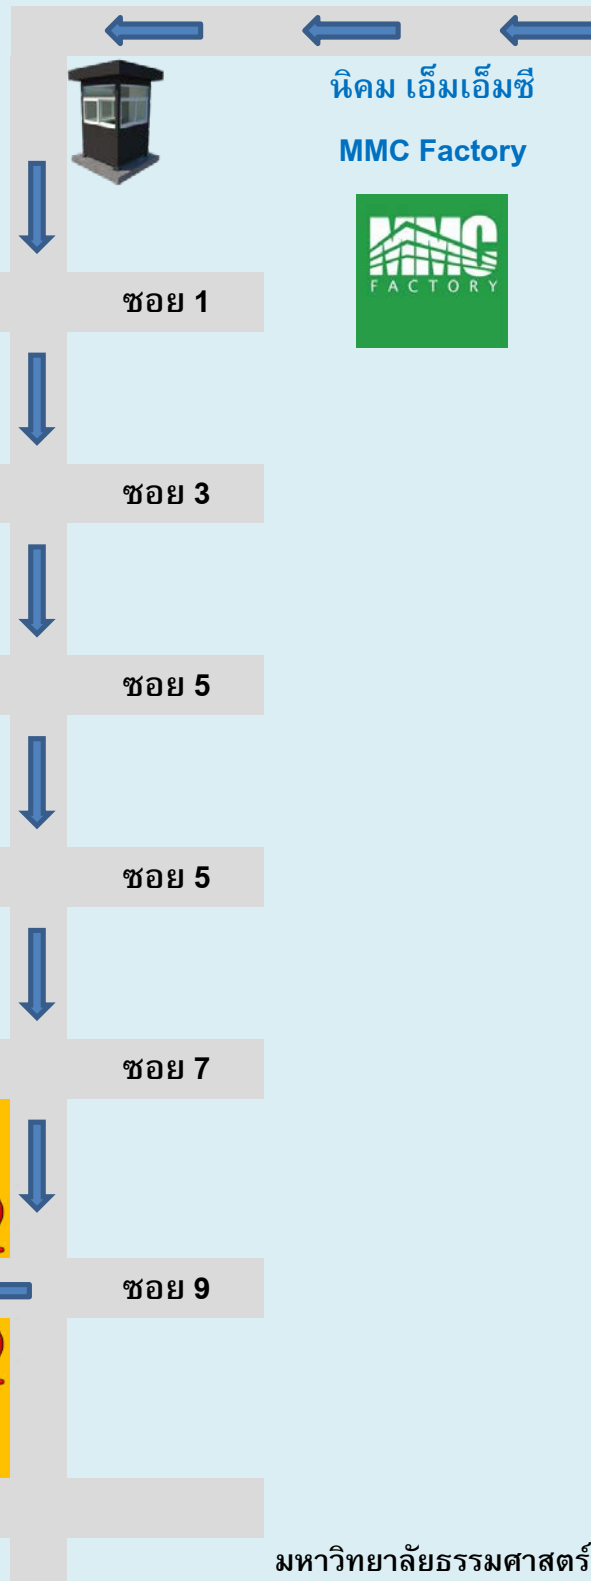

แผนที่ บริษัท ซีพีที ไดรฟ์ แอนด์ เพาเวอร์ จำกัด (มหาชน)  
**CPT Drives and Power Public Company Limited**

**CPT Factory 1**

26/16 หมู่ 11 คลองหนึ่ง คลองหลวง  
 ปทุมธานี 12120

26/16 Moo 11 Klongnueng,  
 Klongluang, Pathumthani 12120

Tel.+66 2908 8227-8

**CPT Factory 2**

26/33 หมู่ 11 คลองหนึ่ง คลองหลวง  
 ปทุมธานี 12120

26/33 Moo 11 Klongnueng,  
 Klongluang, Pathumthani 12120

Tel.+66 2529 1091-2

มหาวิทยาลัยธรรมศาสตร์  
 รังสิต